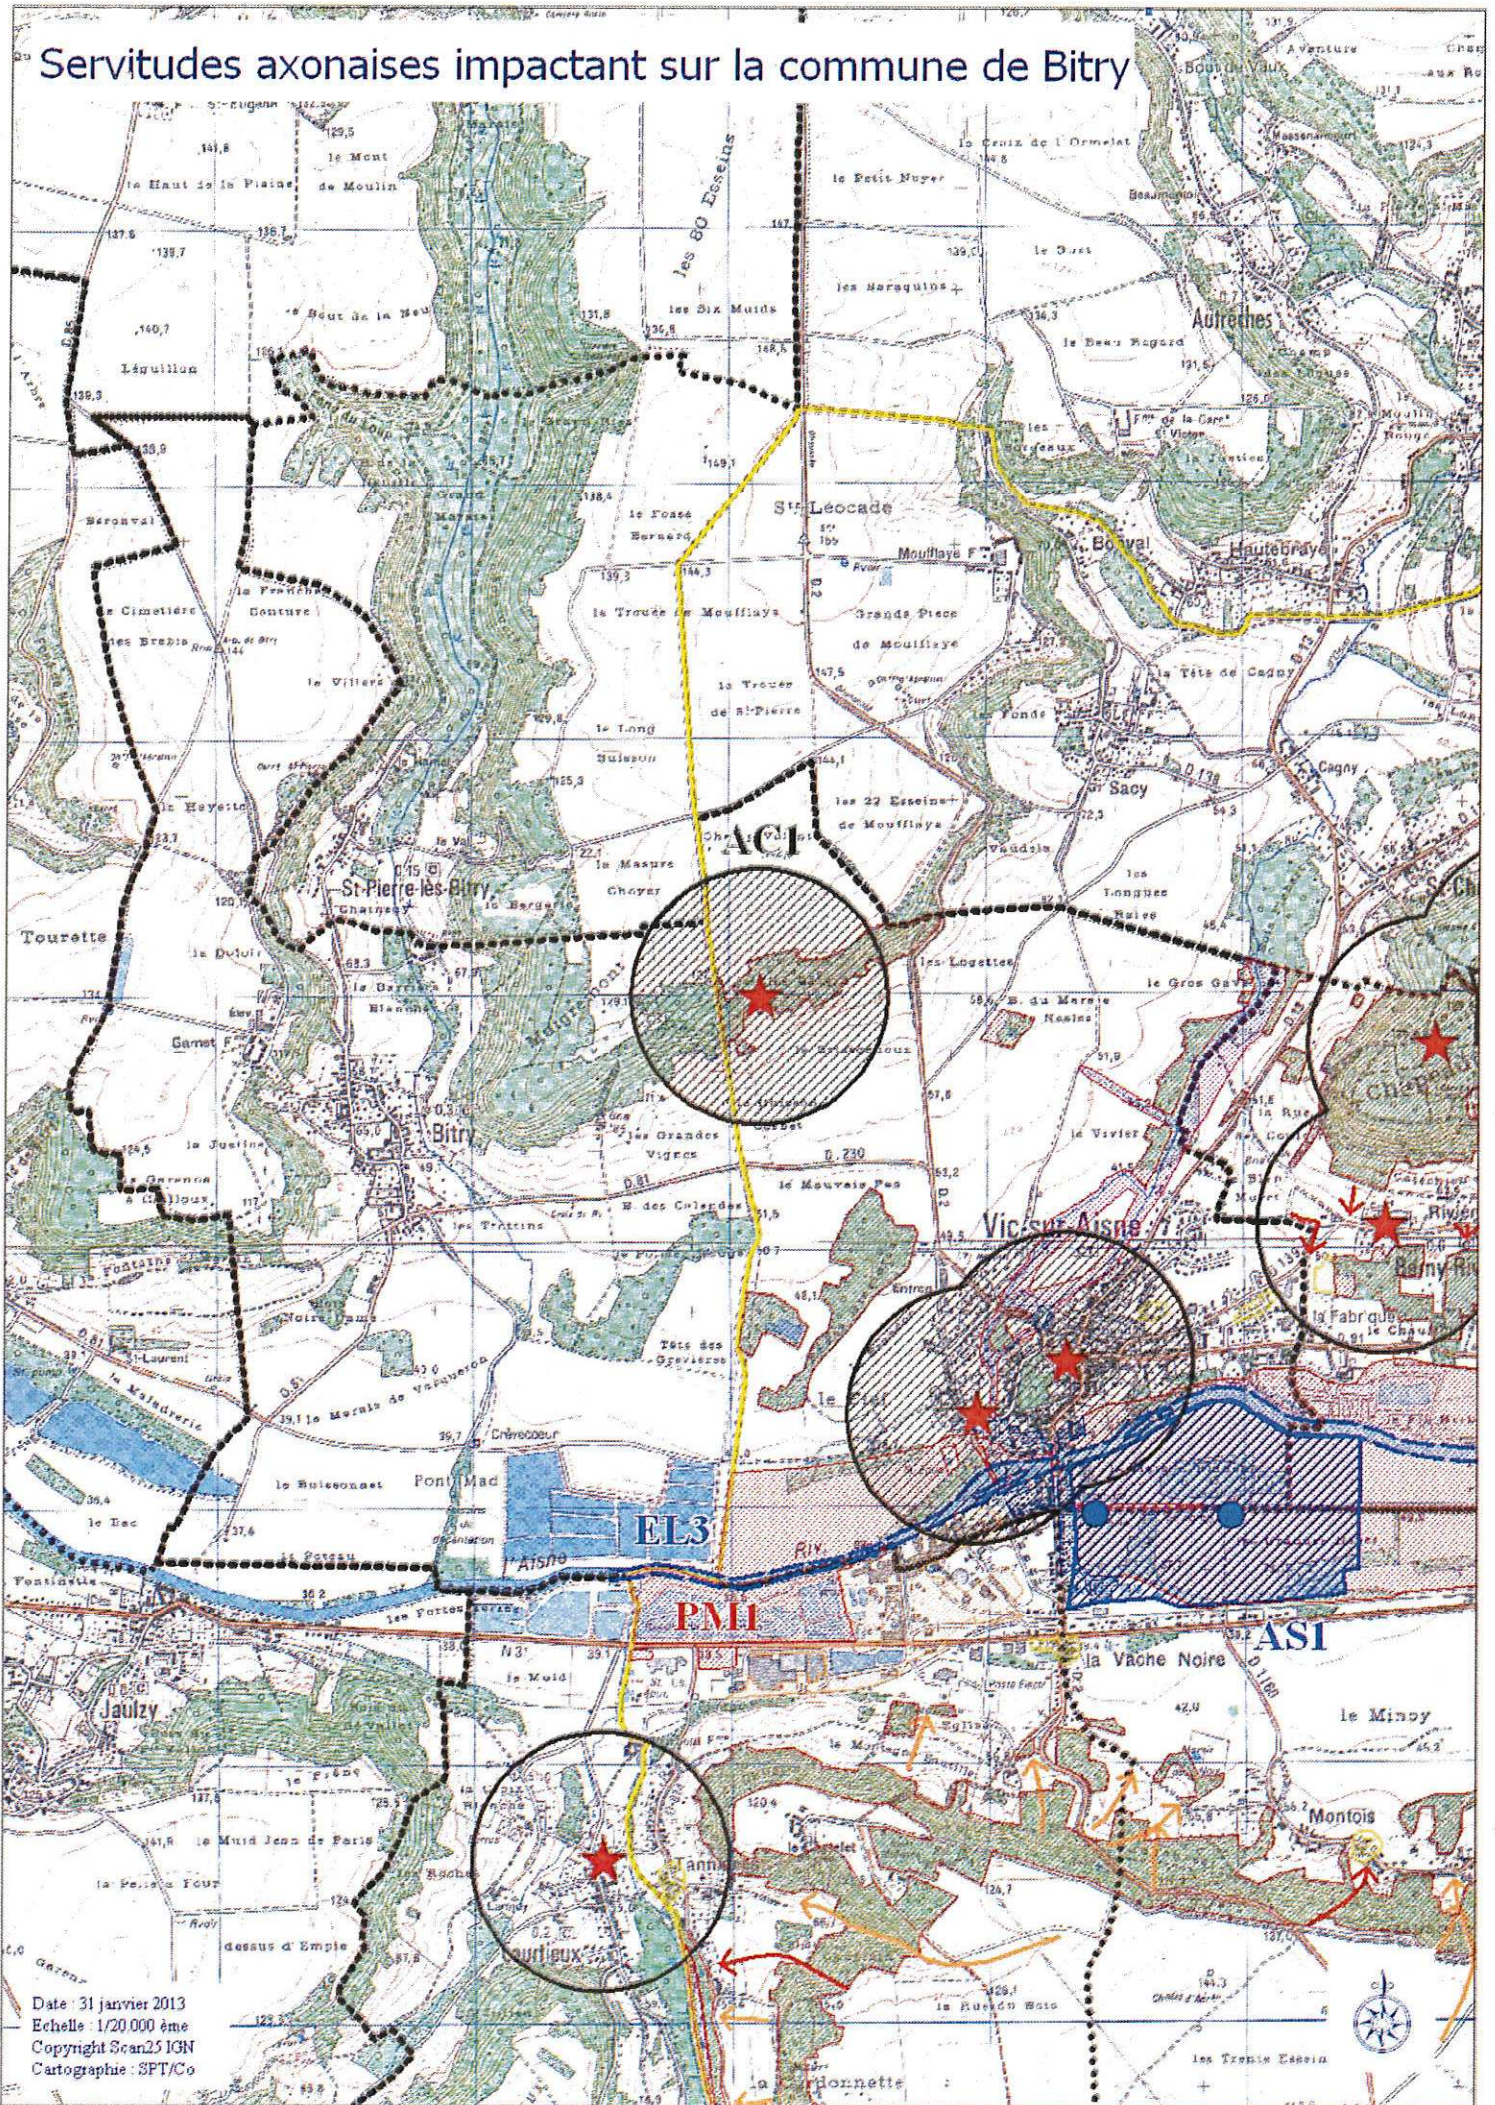

Servitudes axonaises impactant sur la commune de Bitry

Date : 31 janvier 2013
Echelle : 1/20 000 ème
Copyright Scan25 IGN
Cartographie : SPT/Co